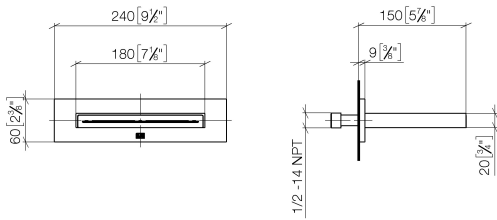

Empfohlenes Zubehör

UP-Wandwinkel -

- Max. Einbautiefe 163 mm
- Min. Einbautiefe 90 mm

35 085 970 90

Empfohlenes Zubehör

UP-Wandwinkel -

- Max. Einbautiefe 163 mm
- Min. Einbautiefe 90 mm

35 085 970 90

13 415 979

mm [inches]

Durchflussdiagramm

Wurfweitendiagramm

Zertifikate

WRAS_2306001.

13 415 979