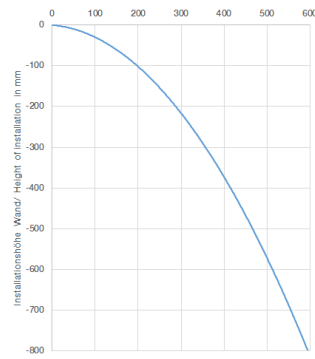

13 415 979

mm [inches]

Durchflussdiagramm

Wurfweitendiagramm

Zertifikate

WRAS_2306001.

13 415 979